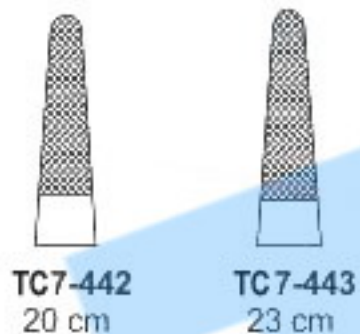

Zweifel Needle Holders T.C