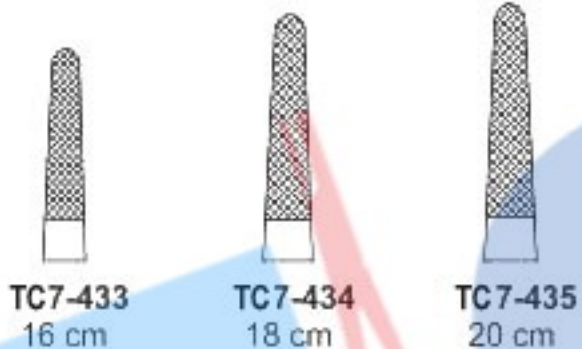

Mathieu-Ryder Vascular Needle Holders T.C

- 
TC7-429
 15 cm
- 
TC7-430
 15 cm
- 
TC7-431
 17 cm

Corwin Needle Holders T.C

- 
TC7-432
 20 cm

Lichtenberg Needle Holders T.C

Nadelhalter
Prote-aiguilles

Porta-agujas
Porta aghi