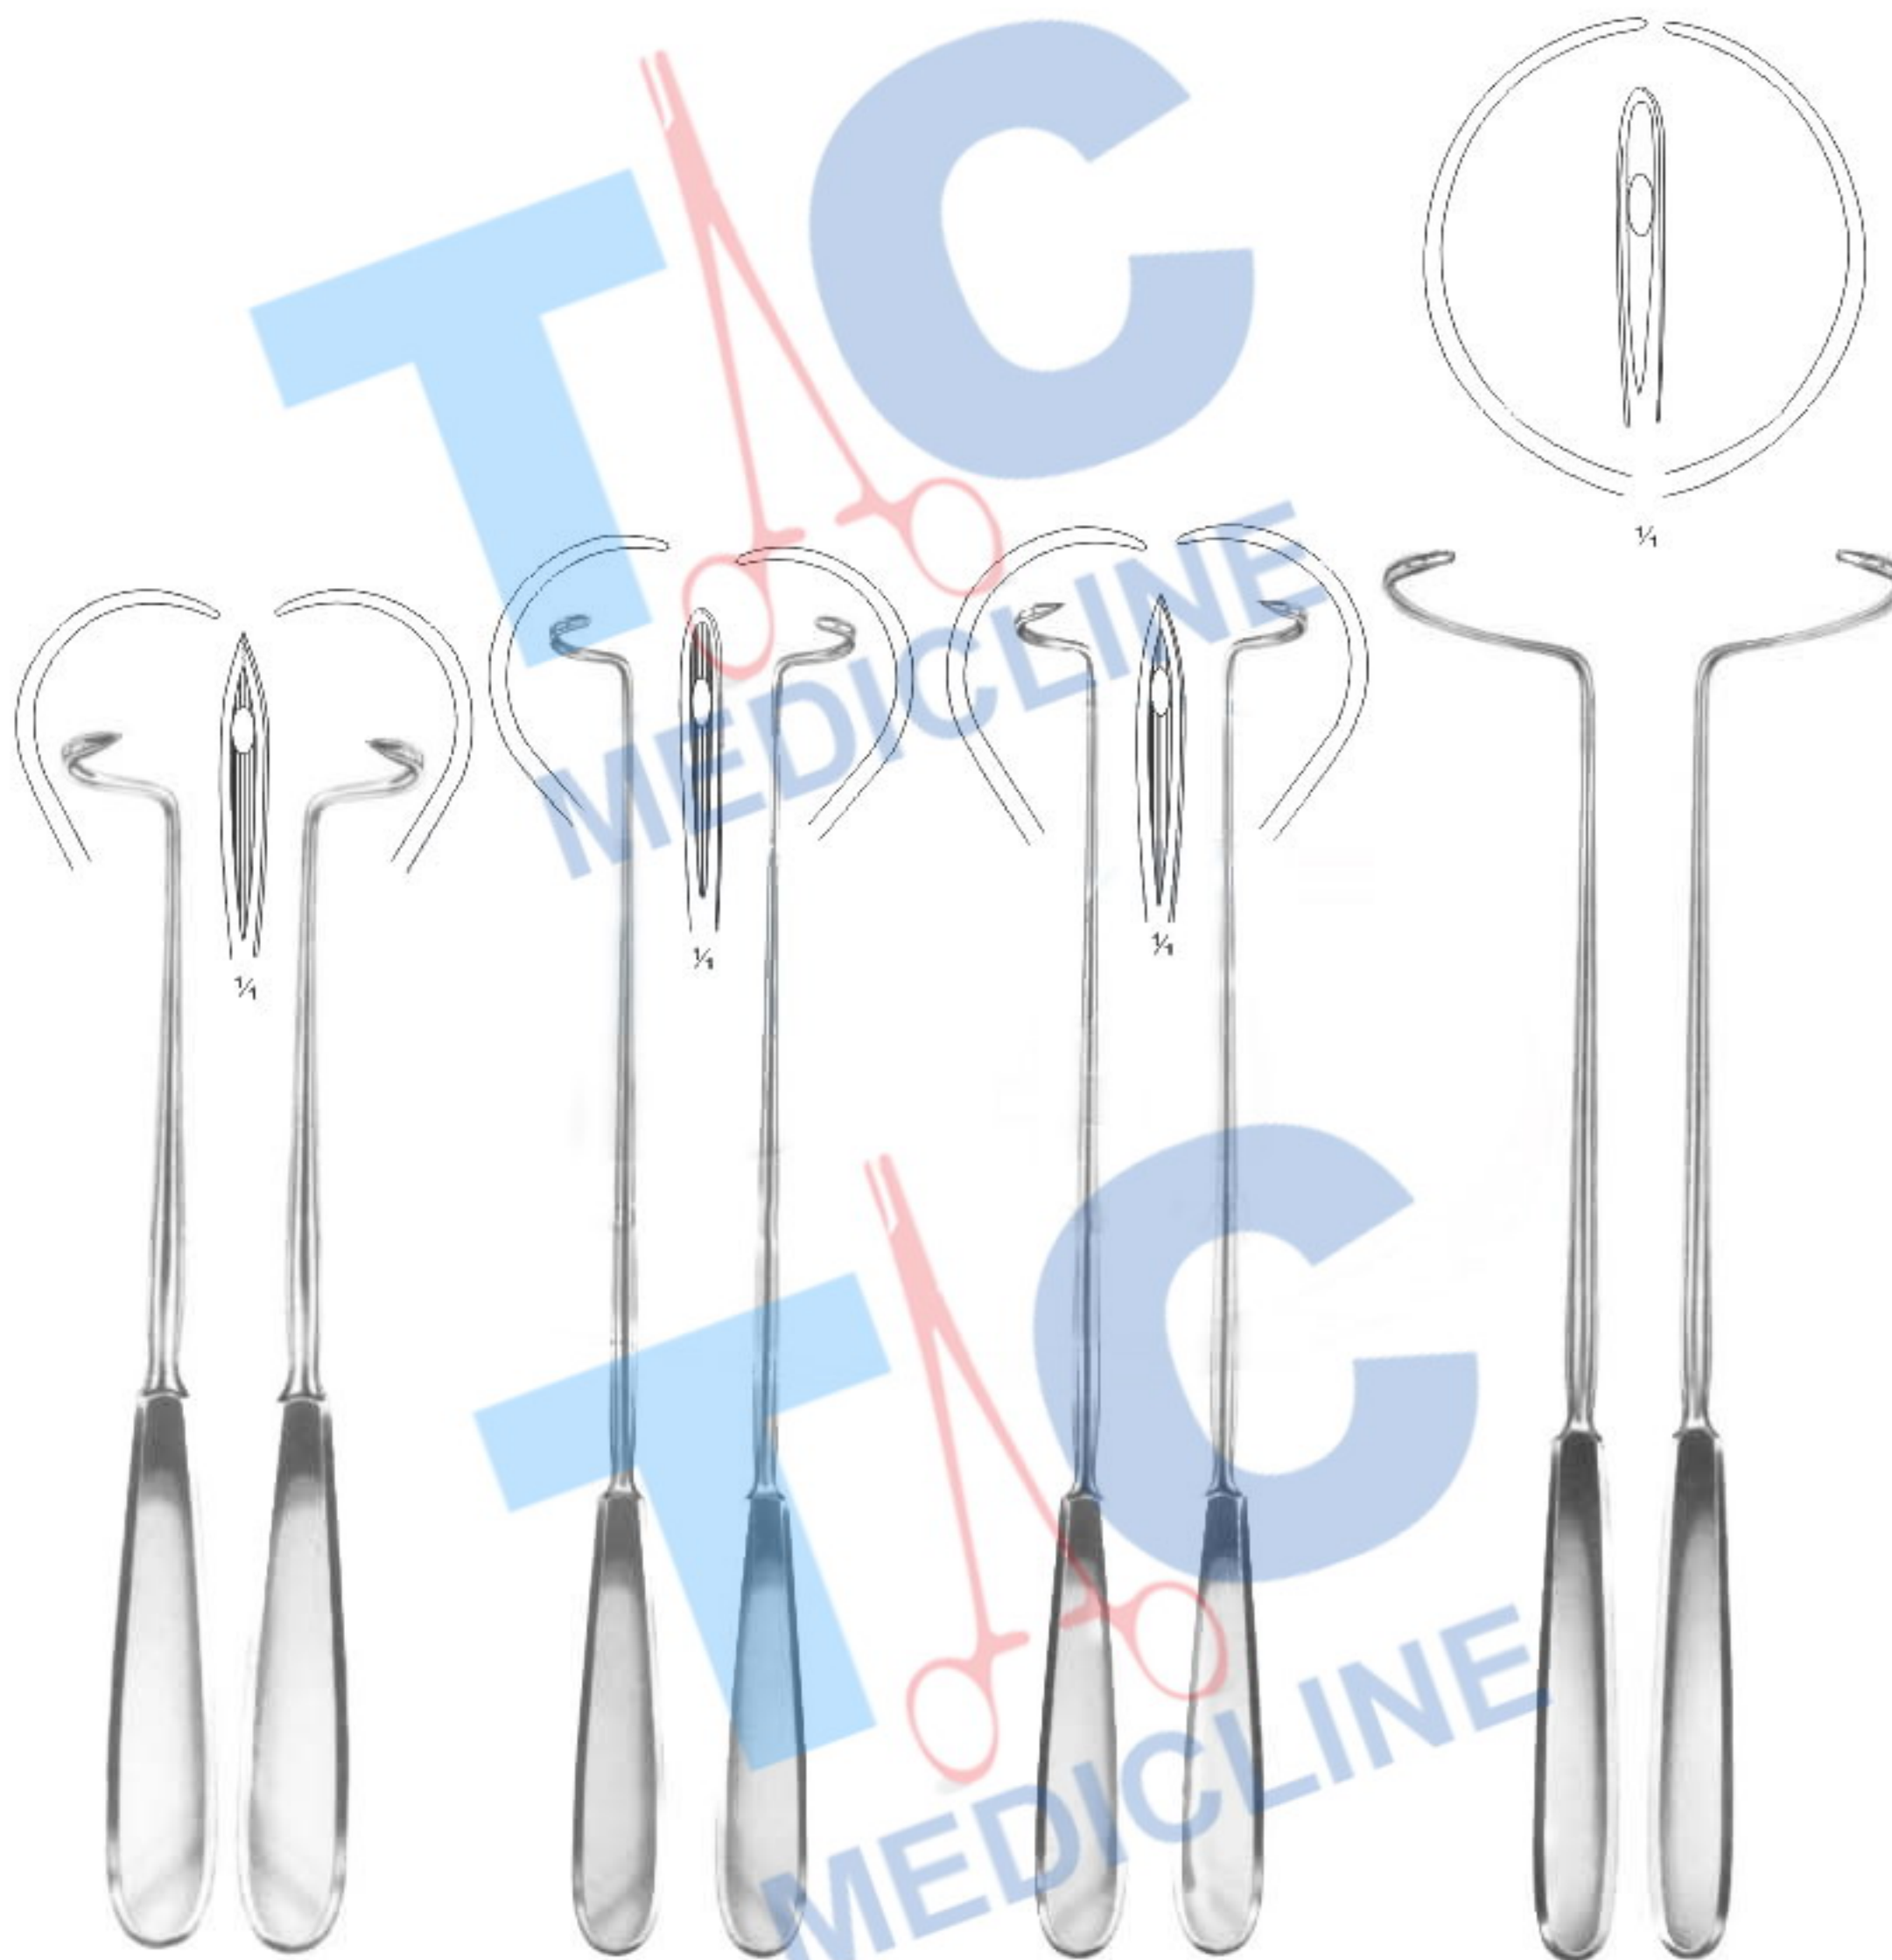

Deschamps Needle
TC7-610
20cm
sharp
for left hand

Deschamps Needle
TC7-611
20cm
blunt
for right hand

Deschamps Needle
TC7-612
20cm
blunt
for left hand

Unterbindungsnadeln
aguja para ligaduras

Aiguilles à ligatures
aghi di legatura