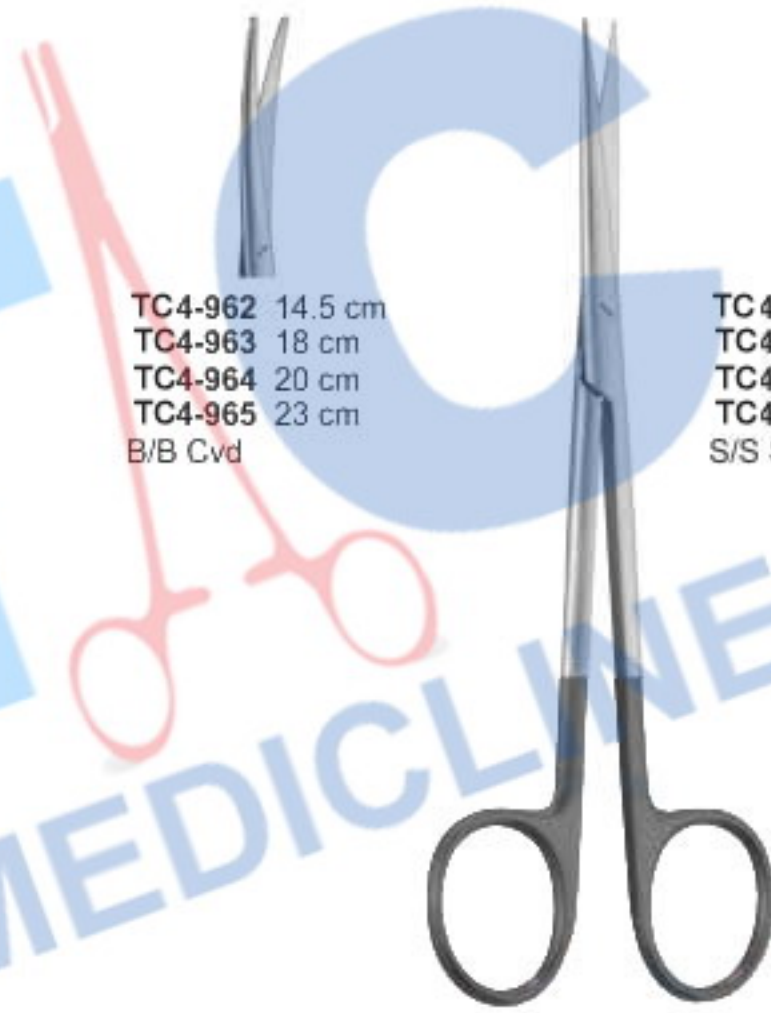

TC4-962 14.5 cm
TC4-963 18 cm
TC4-964 20 cm
TC4-965 23 cm
B/B Cvd

**Metzenbaum-Fino
Operating Super Cut
Scissors**

TC4-966 14.5 cm
TC4-967 18 cm
TC4-968 20 cm
TC4-969 23 cm
S/S Str.

TC4-970 14.5 cm
TC4-971 18 cm
TC4-972 20 cm
TC4-973 23 cm
S/S Cvd